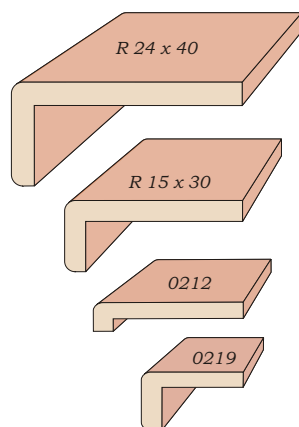

## Rohové lišty

Materiál : borovice, smrk, dub, pař.buk, bříza, olše, javor.

Borovice masiv, délky od 2m do 4m, nekonečný vlis.

Uvedené ceny jsou bez DPH

BO 33,- / vlis 29,-  
venkovní r. : 45 X 45  
vnitřní r. : 40 X 40  
stěna : 5mm

BO 28,- / vlis 24,-  
venkovní r. : 34 X 34  
vnitřní r. : 30 X 30  
stěna : 4mm

BO 22,- / vlis 19,-  
venkovní r. : 24 X 24  
vnitřní r. : 20 X 20  
stěna : 4mm

BO 19,- / vlis 16,-  
venkovní r. : 15 X 15  
vnitřní r. : 12 X 12  
stěna : 3mm

BO 22,- / vlis 19,-  
venkovní r. : 15 X 24  
vnitřní r. : 12 X 21  
stěna : 3mm

①

## Profilové lišty

Materiál : borovice, smrk, dub, pař.buk, bříza, olše, javor.

Borovice masiv, délky od 2m do 4m, nekonečný vlis.

Uvedené ceny jsou bez DPH

⑥