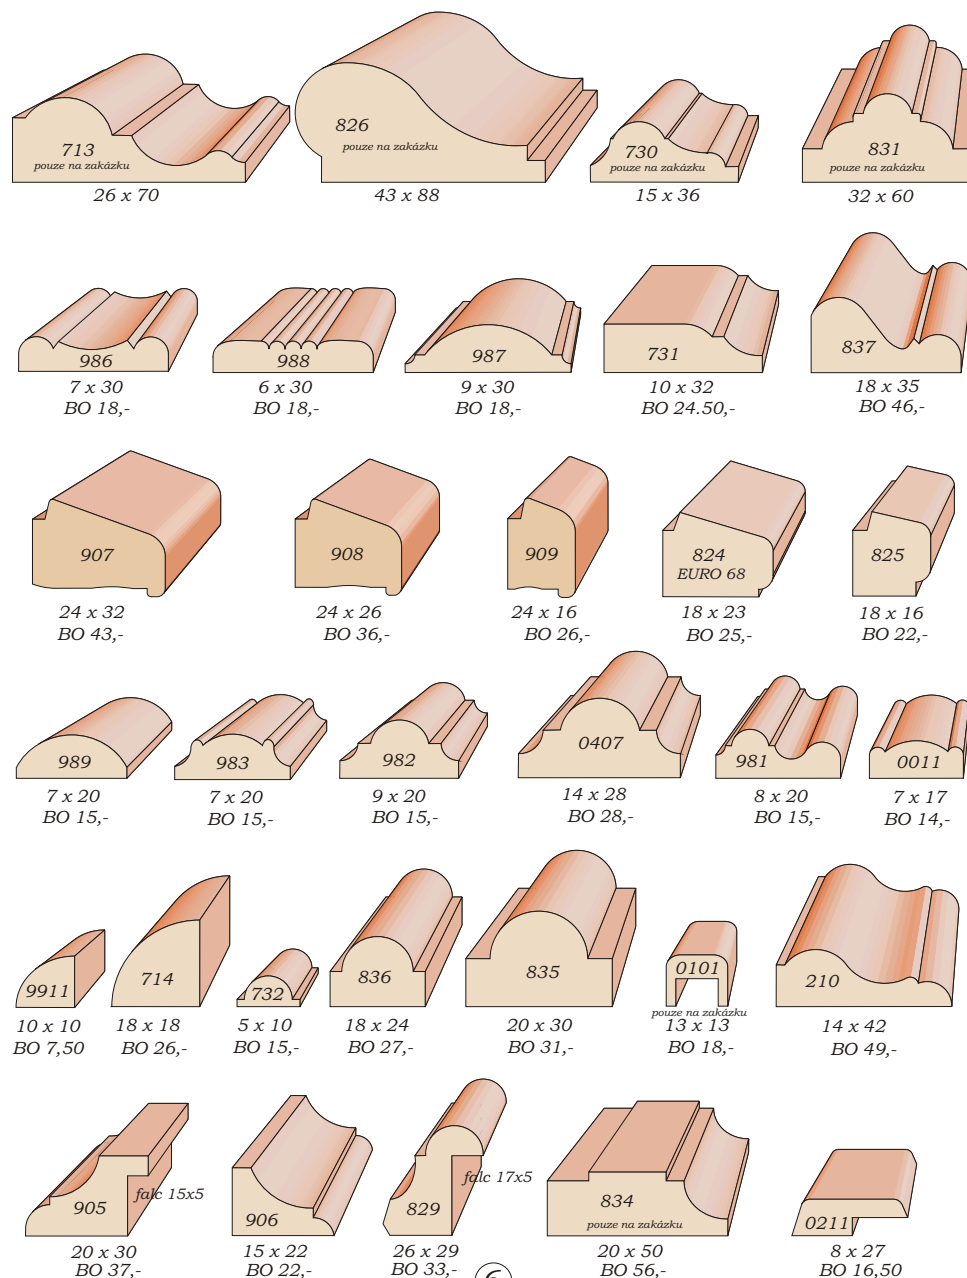

## Rohové lišty

Materiál : borovice, smrk, dub, pař.buk, bříza, olše, javor.

Borovice masiv, délky od 2m do 4m, nekonečný vlis.

Uvedené ceny jsou bez DPH

BO 33,- / vlis 29,-  
venkovní r. : 45 X 45  
vnitřní r. : 40 X 40  
stěna : 5mm

BO 22,- / vlis 19,-  
venkovní r. : 15 X 24  
vnitřní r. : 12 X 21  
stěna : 3mm

①

## Profilové lišty

Materiál : borovice, smrk, dub, pař.buk, bříza, olše, javor.

Borovice masiv, délky od 2m do 4m, nekonečný vlis.

Uvedené ceny jsou bez DPH

⑥