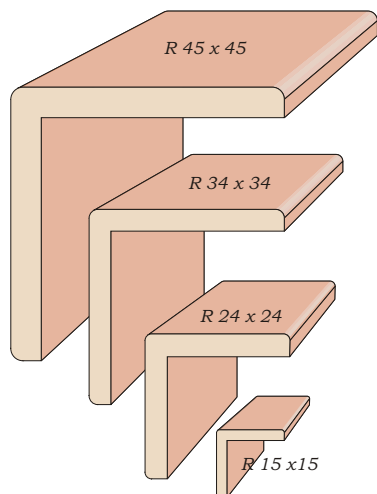

## Rohové lišty

Materiál : borovice, smrk, dub, pař.buk, bříza, olše, javor.

Borovice masiv, délky od 2m do 4m, nekonečný vlis.

Uvedené ceny jsou bez DPH

BO 33,- / vlis 29,-  
venkovní r. : 45 X 45  
vnitřní r. : 40 X 40  
stěna : 5mm

BO 28,- / vlis 24,-  
venkovní r. : 34 X 34  
vnitřní r. : 30 X 30  
stěna : 4mm

BO 22,- / vlis 19,-  
venkovní r. : 24 X 24  
vnitřní r. : 20 X 20  
stěna : 4mm

BO 19,- / vlis 16,-  
venkovní r. : 15 X 15  
vnitřní r. : 12 X 12  
stěna : 3mm

BO 22,- / vlis 19,-  
venkovní r. : 15 X 24  
vnitřní r. : 12 X 21  
stěna : 3mm

①

## Profilové lišty

Materiál : borovice, smrk, dub, pař.buk, bříza, olše, javor.

Borovice masiv, délky od 2m do 4m, nekonečný vlis.

Uvedené ceny jsou bez DPH

⑥