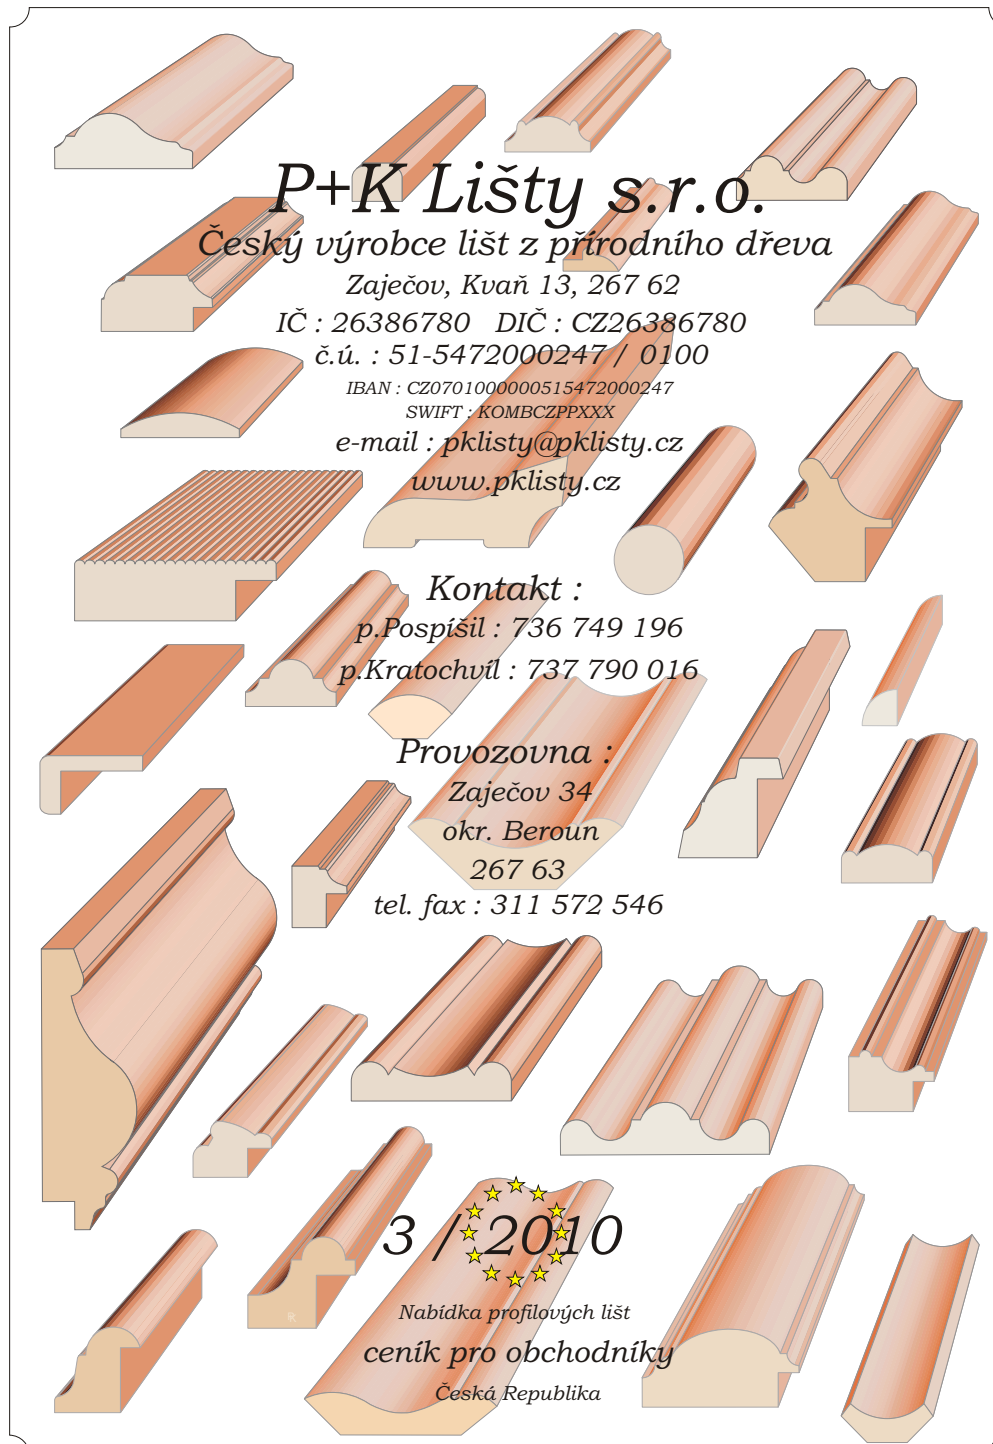

## Profilové lišty

Materiál : borovice, smrk, dub, pař.buk, břıza, olše, javor.

Borovice masiv, délky od 2m do 4m, nekonečný vlis.

Uvedené ceny jsou bez DPH