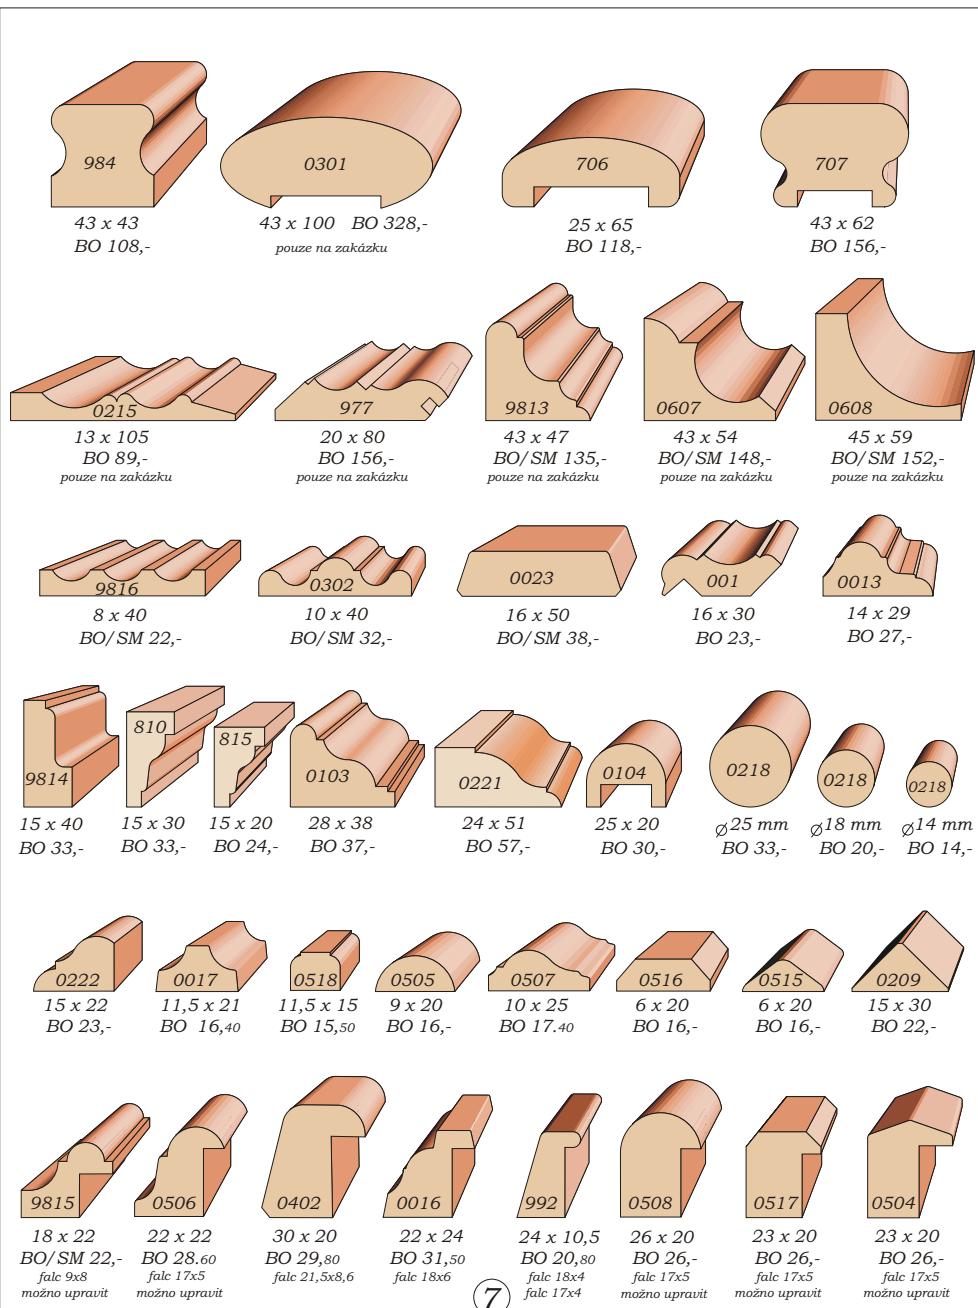

## Profilové lišty

Materiál : borovice, smrk, dub, pař.buk, břıza, olše, javor.

Borovice masiv, délky od 2m do 4m, nekonečný vlis.

Uvedené ceny jsou bez DPH